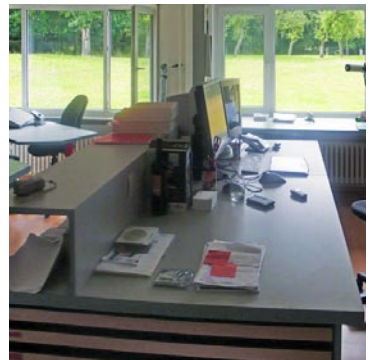

Design-Atelier, Werbeagentur, Marketingberater in freier Natur aber noch im Stadtgebiet.

Angebot: Bürogemeinschaft - Partnerschaft oder Komplett-Übernahme
weitere Optionen sind möglich.

Struktur: Büro-Einrichtung vorhanden (Option):
4 Büro-Räume / Konfi / Küche / WC, Dusche
Telefon-, Computer-Netzwerk (5 Arbeitsplätze),
Gesamtfläche: 100 qm,
Gesamtmiete warm: 970 Euro, Parkplätze vorhanden

20 Minuten zur City

Eingang - Ambiente

Besuch aus der Metropole

Küche

Konfi

Büro

Siehe 2. Seite!