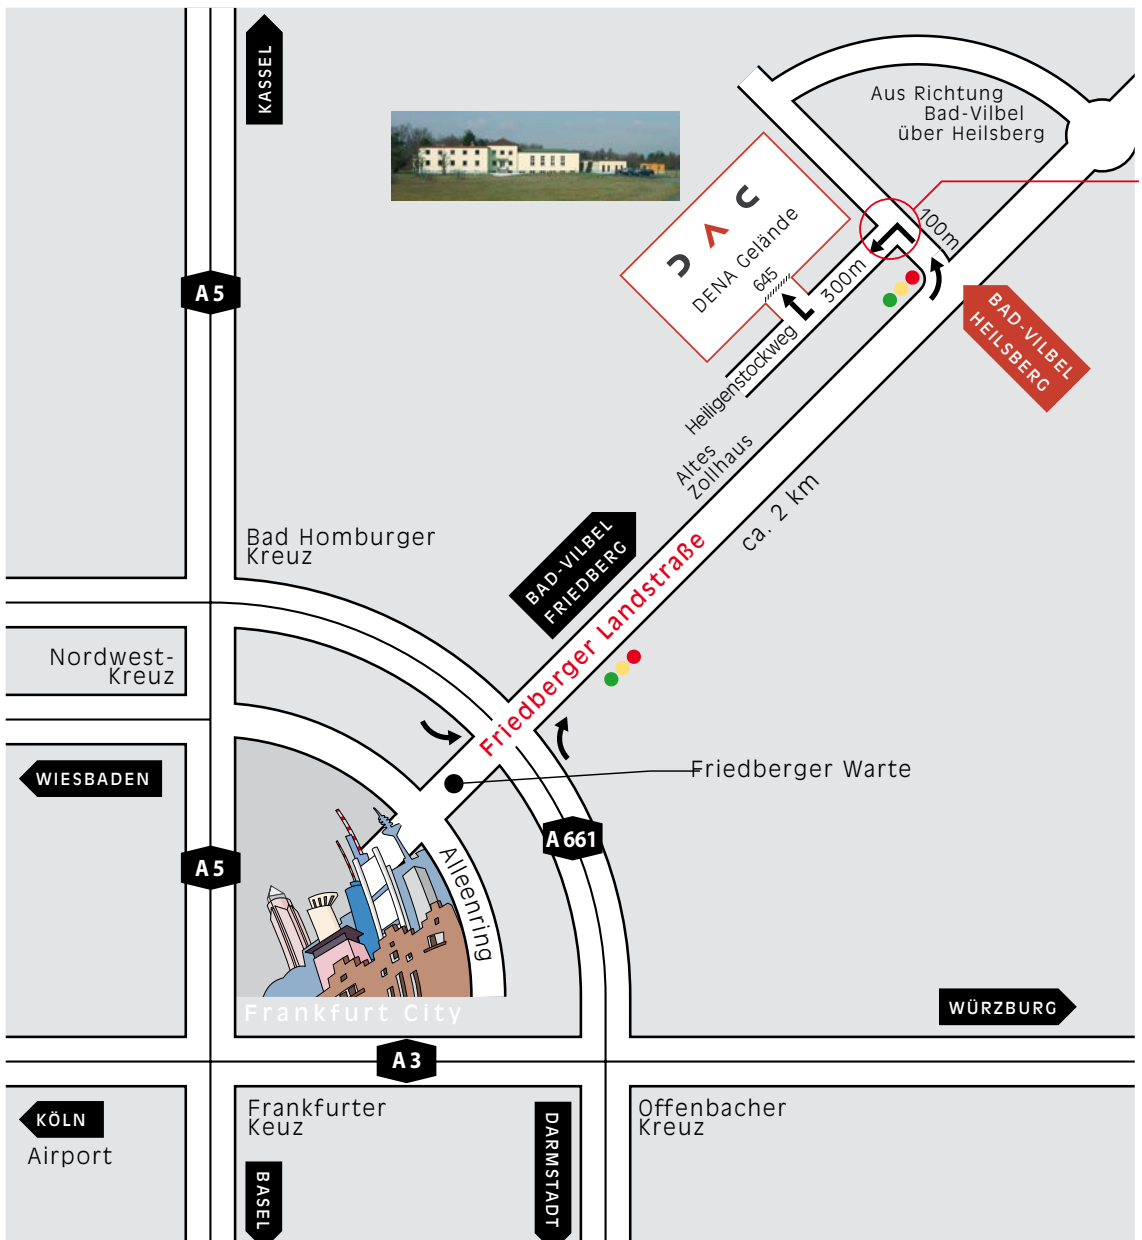

Design-Atelier, Werbeagentur, Marketingberater in freier Natur aber noch im Stadtgebiet.

Angebot: Bürogemeinschaft - Partnerschaft oder Komplett-Übernahme
weitere Optionen sind möglich.

Struktur: Büro-Einrichtung vorhanden (Option):
4 Büro-Räume / Konfi / Küche / WC, Dusche
Telefon-, Computer-Netzwerk (5 Arbeitsplätze),
Gesamtfläche: 100 qm,
Gesamtmiete warm: 970 Euro, Parkplätze vorhanden

20 Minuten zur City

Eingang - Ambiente

Besuch aus der Metropole

Küche

Konfi

Büro

Siehe 2. Seite!