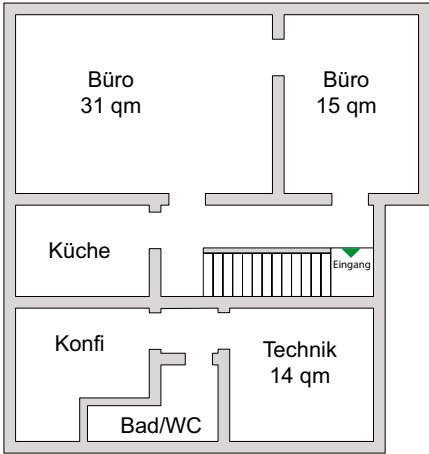

Design-Atelier, Werbeagentur, Marketingberater in freier Natur aber noch im Stadtgebiet.

Angebot: Bürogemeinschaft - Partnerschaft oder Komplett-Übernahme
weitere Optionen sind möglich.

Struktur: Büro-Einrichtung vorhanden (Option):
4 Büro-Räume / Konfi / Küche / WC, Dusche
Telefon-, Computer-Netzwerk (5 Arbeitsplätze),
Gesamtfläche: 100 qm,
Gesamtmiete warm: 970 Euro, Parkplätze vorhanden

20 Minuten zur City

Eingang - Ambiente

Besuch aus der Metropole

Küche

Konfi

Büro

Siehe 2. Seite!